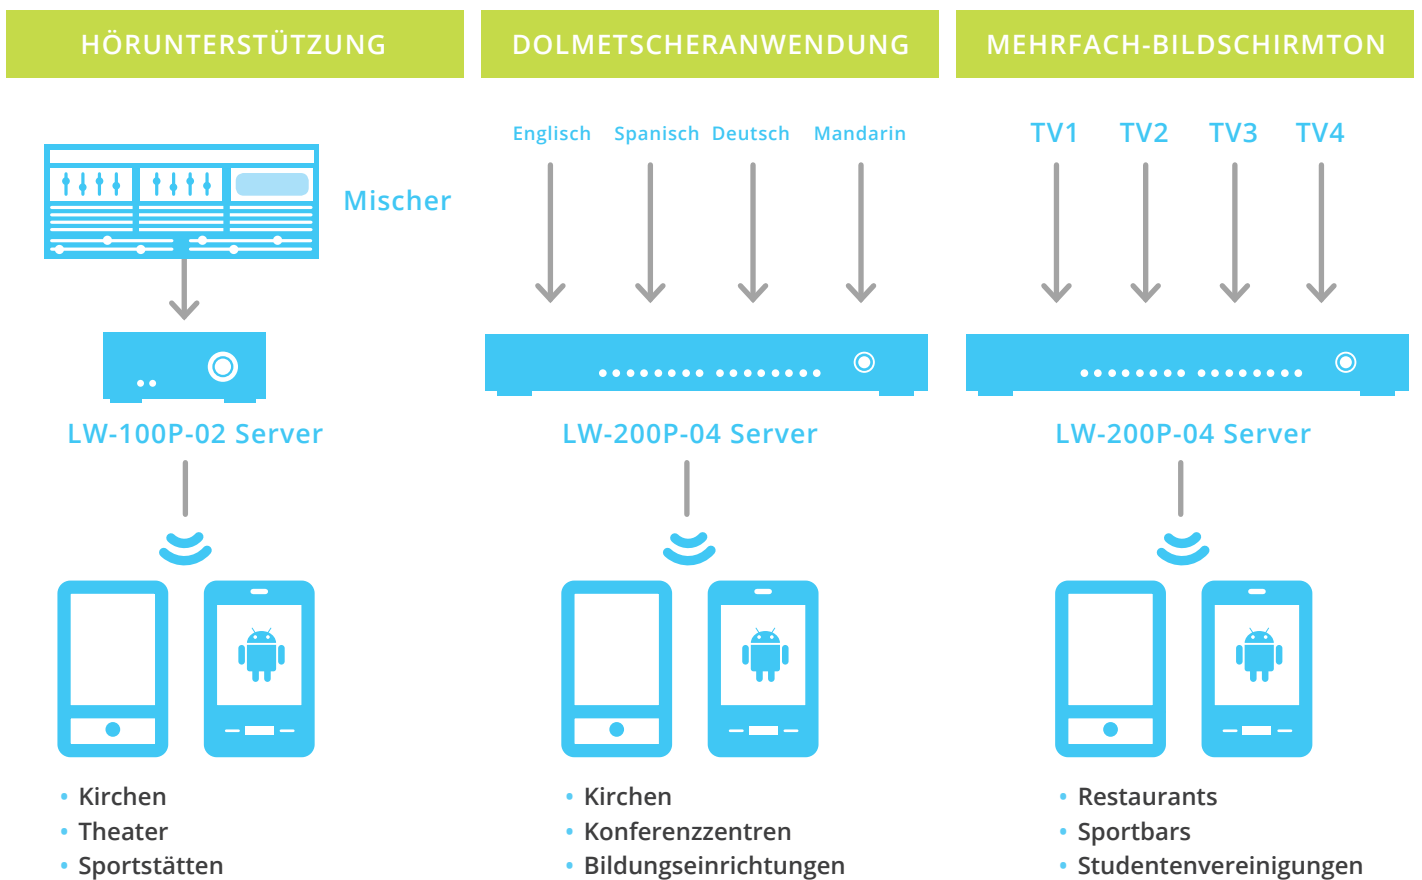

Listen EVERYWHERE ist die erstklassige WLAN-Streaming-Lösung für Kirchen, Gastgewerbe, Restaurants, Universitäten und viele andere Veranstaltungsorte.

Mit einer kostenlosen App liefert Listen EVERYWHERE eine klare und störungsfreie Tonübertragung direkt auf die Smartphones der Nutzer.

ES IST EINFACH

Laden Sie die kostenlose Listen EVERYWHERE App herunter

Stellen Sie eine Verbindung mit dem WLAN-Netz des Veranstaltungsortes her

Wählen Sie Ihren gewünschten Kanal

DRAHTLOSES HÖREN NEU GEDACHT

Listen EVERYWHERE ermöglicht es, kostengünstig und einfach Hörunterstützung, Dolmetscherübertragung und Multikanal Audio auf die Smartphones der Gäste einzuspielen.

Listen EVERYWHERE nutzt das bestehende WLAN-Netzwerk eines Veranstaltungsortes, weist eine extrem niedrige Latenz auf und kann pro Server 1.000 Nutzer versorgen.

Tippen Sie auf Kanäle, Bannerwerbung, Angebote und PDFs, um wie in Realität zu sehen und zu hören.

- 1 Starten Sie die App
- 2 Wählen Sie "About" im Menu aus
- 3 Schalten Sie "Enable Demo Mode" ein
- 4 Wählen Sie "Venue scan" aus